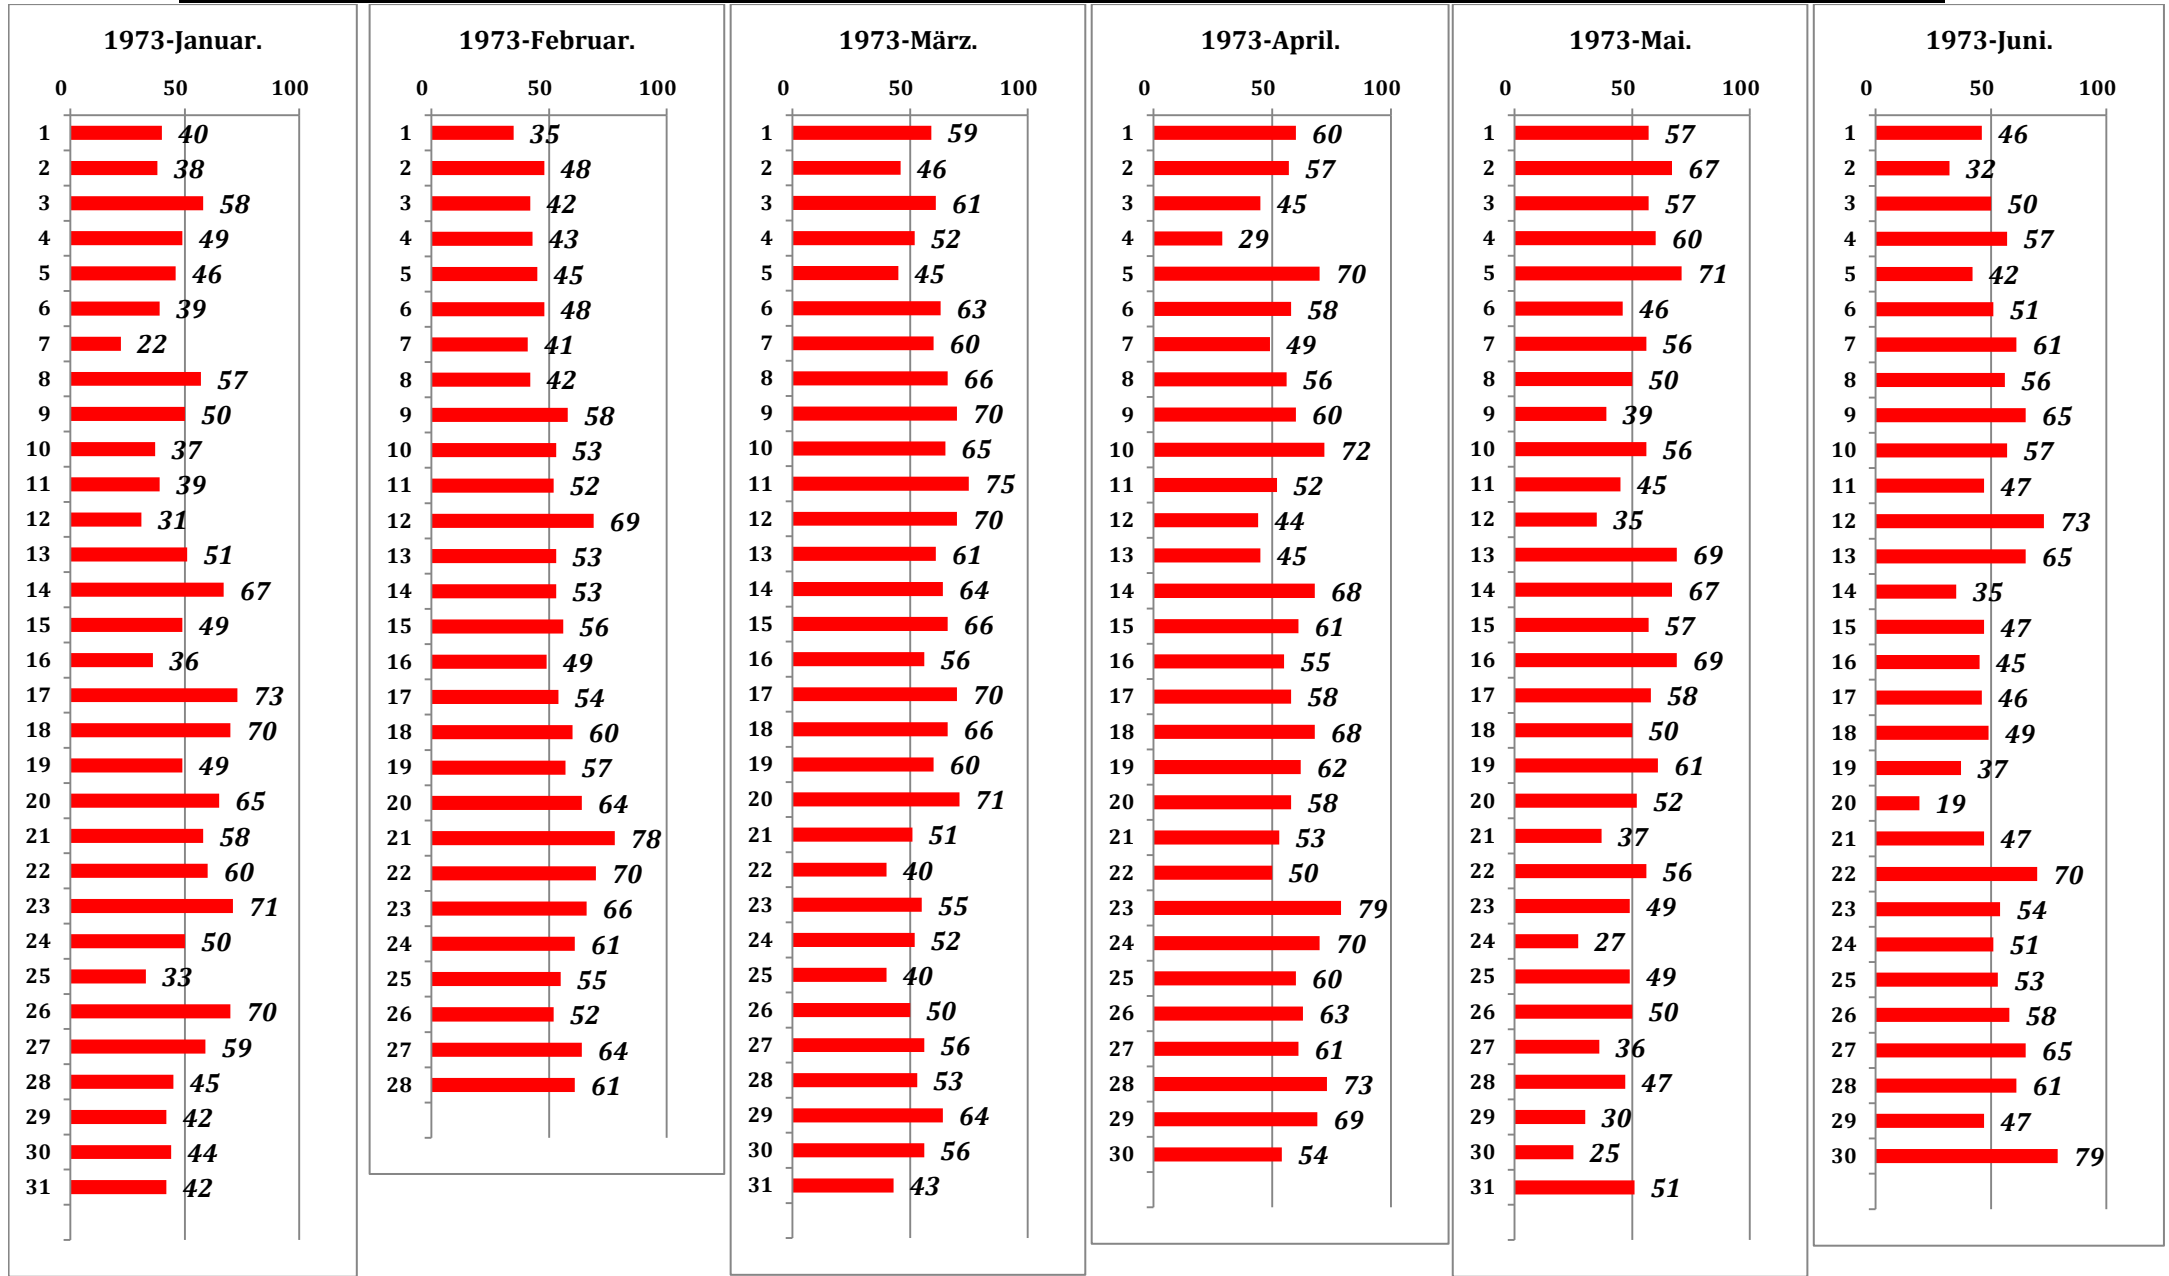

Beziehungskalender für einen am 14.07.1969 geborenen Mann zu geborene Frau von 1970 bis 1974 Jahr.

Keine Chancen. 0 - 30.

Wenig Chancen. 30 - 60.

Versuch lohnt sich. 60 - 75.

Viel Chancen. 75 - 85.

Das kann Spitze sein. 85 - 95.