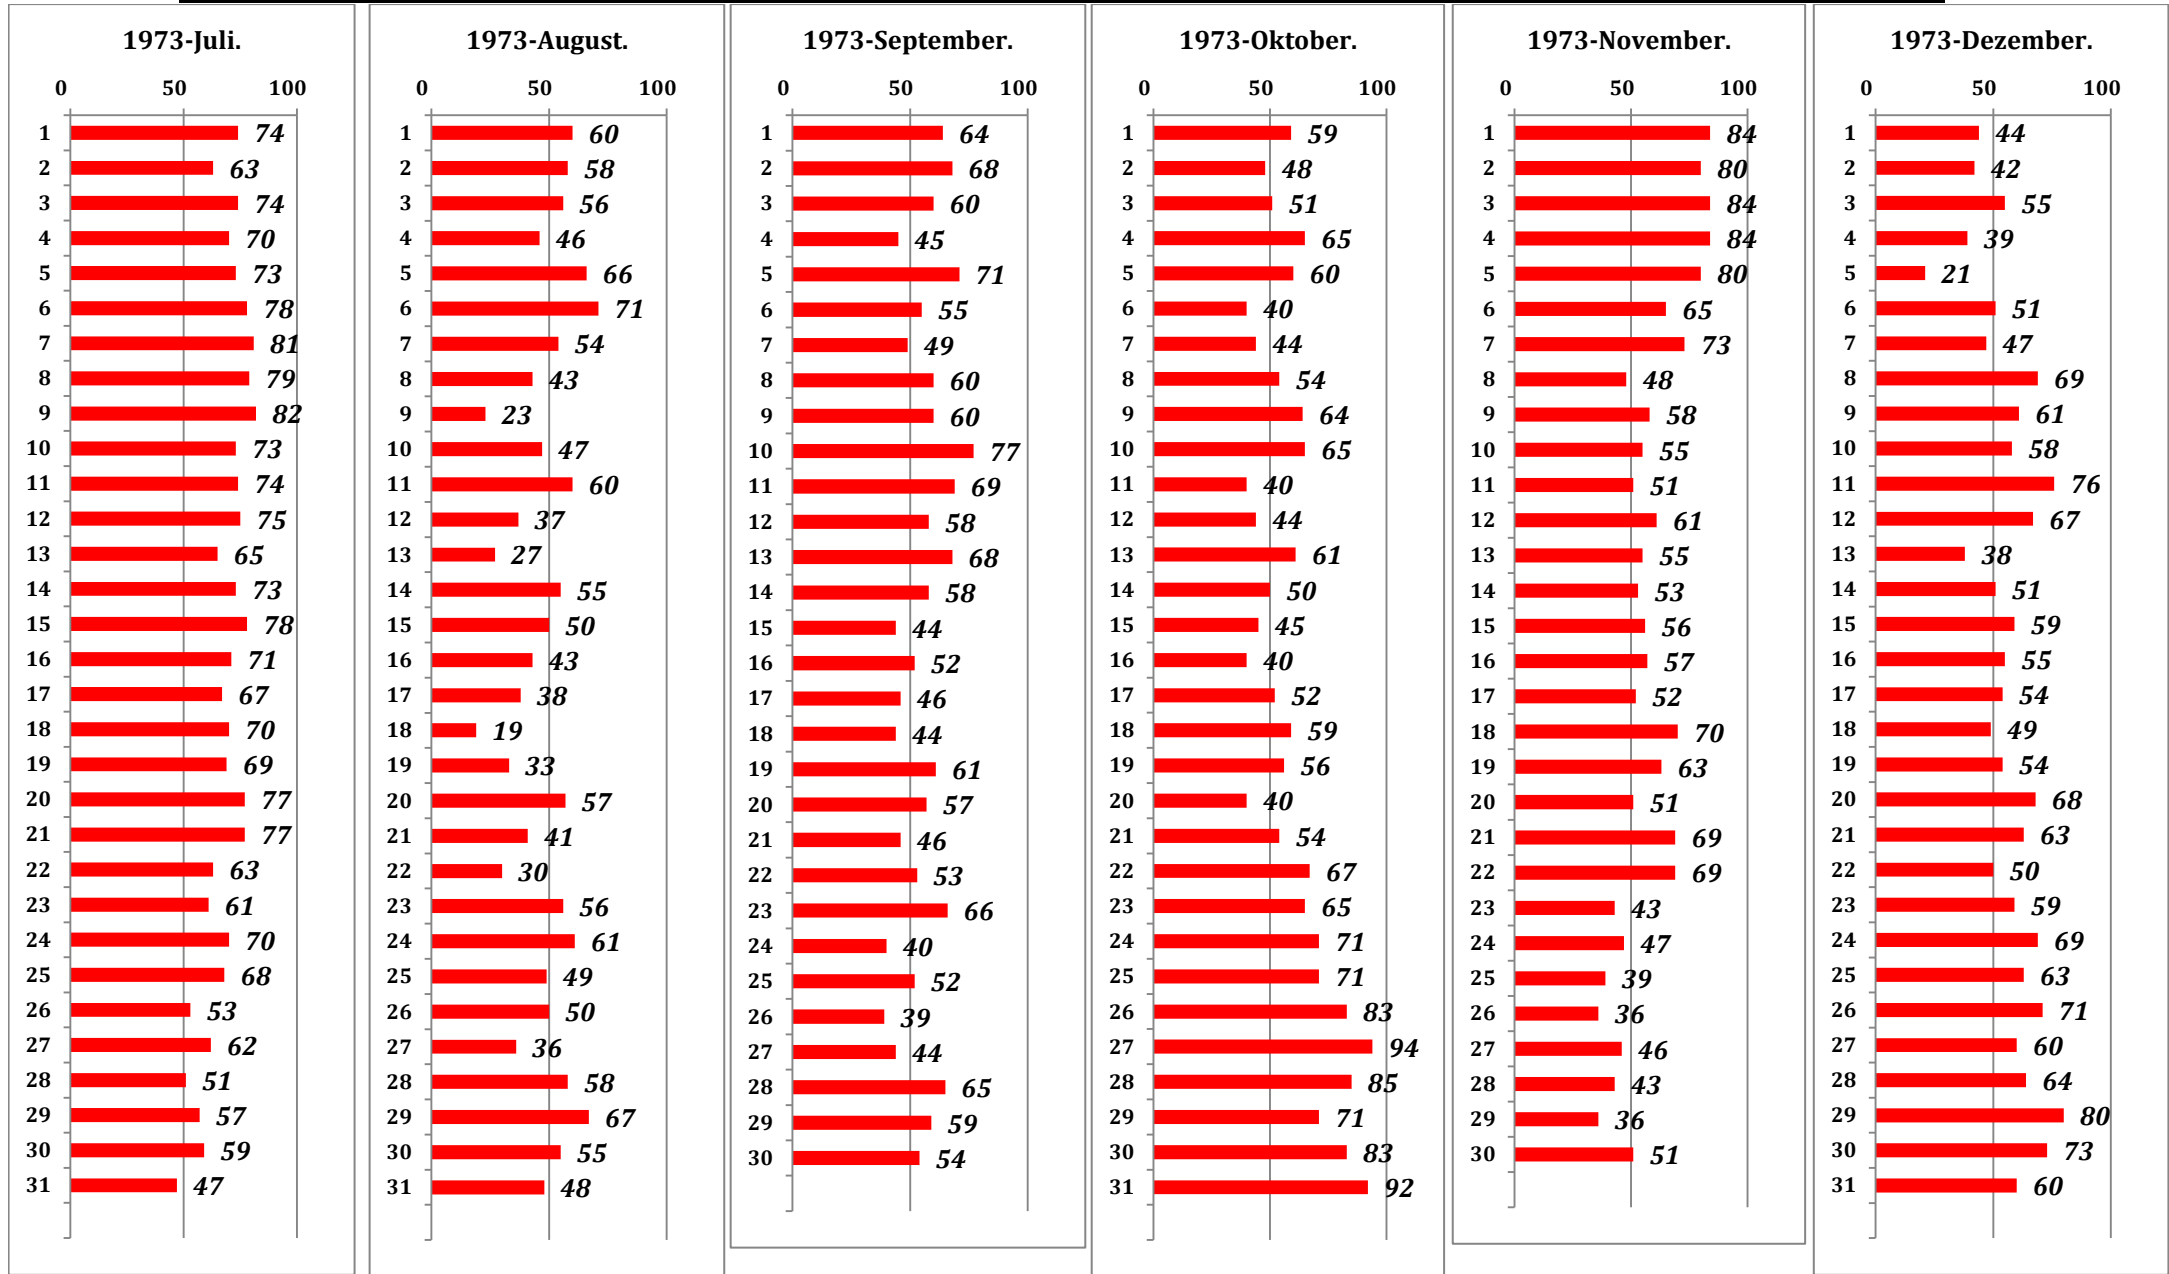

Beziehungskalender für einen am 14.07.1969 geborenen Mann zu geborene Frau von 1970 bis 1974 Jahr.

Keine Chancen. 0 - 30.

Wenig Chancen. 30 - 60.

Versuch lohnt sich. 60 - 75.

Viel Chancen. 75 - 85.

Das kann Spitze sein. 85 - 95.